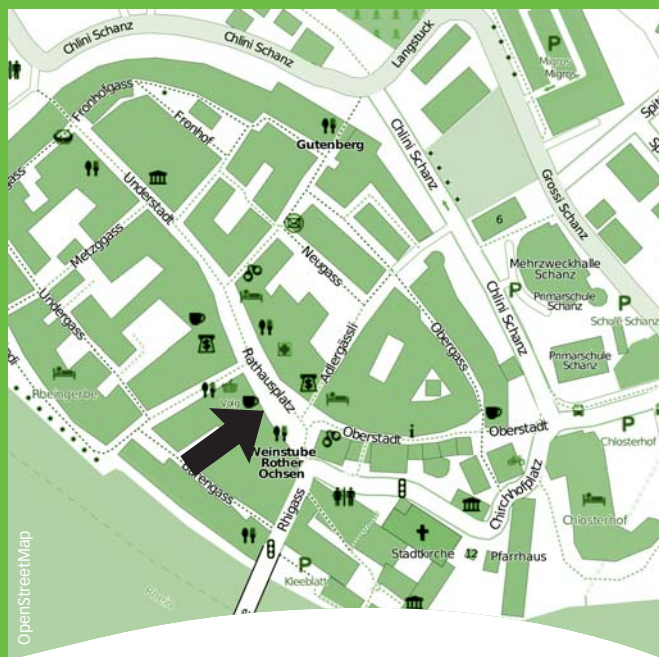

MIETPREISE IN CHF

BIKETYP	2 h	½Tag	1 Tag	7 Tage
Elektro-Bike	20.--	30.--	50.--	190.--
X-Flyer vollgefedert	30.--	40.--	60.--	200.--
Mountainbike vollgefedert · 27 Gänge · vollgefedert	20.--	30.--	40.--	190.--
Trekkingbike · 21 – 24 Gänge · gefedert.Sattel	15.--	22.--	29.--	160.--
Jugendbike · 24 Gänge · Federgabel	15.--	22.--	29.--	160.--
Kinderbike 20" · 6 Gänge	15.--	18.--	25.--	135.--
Schattenvelo · 6 Gänge	15.--	18.--	25.--	135.--
Gepäckhänger · gefedert	15.--	18.--	25.--	135.--
Kinderhänger · für 2 Kinder	15.--	18.--	25.--	135.--
Helme	5.--	5.--	5.--	25.--

Familienrabatt 5% auf obige Preise
(ab 2 Erw. + 1 Kind)

Kleingruppenrabatt 10% auf obige Preise
(ab 4 Erw. bis 9 Erw.)

grössere Gruppen auf Anfrage

Transport der Bikes auf Anfrage

reduzierte Preise in Kombination mit unseren Rad- und Mountainbiketouren (-30%)

Rückgabe auch ausserhalb der Geschäftszeiten möglich!

RIVER BIKE

Rathausplatz 15

CH-8260 Stein am Rhein

- Miet- & Testbikes
- Bike- & Radtouren
- Bekleidung & Zubehör
- Verkauf & Reparaturen

riverbike.ch

info@riverbike.ch

Fon:++41 (0)52 741 55 41

Fax: ++41 (0)52 741 55 54

ÖFFNUNGSZEITEN

Montag 13.30 bis 18.30

Dienstag bis Freitag 09.00 bis 18.30

Samstag 09.00 bis 16.00

Sonntag 11.00 bis 17.00

(SO/MO ab Ostern

bis Mitte September)

SO FINDEN SIE UNS

Altstadt Stein am Rhein

Weitere Info und Bilder unter: riverbike.ch